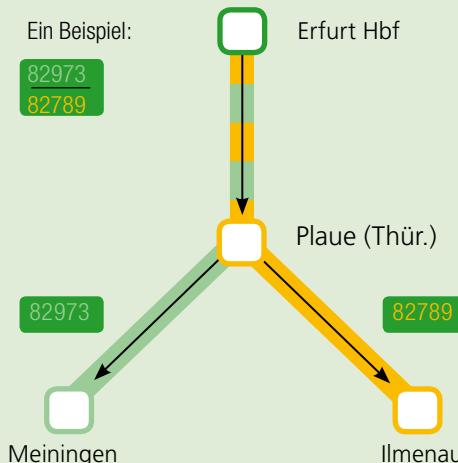

- X Bedarfshalt
- Flügelzug von und mit der Süd-Thüringen-Bahn (S-T-B)
- bitte Anmeldung einen Tag im Voraus unter Tel.: 0361 74207-250

EB RegioShuttle der ERFURTER BAHN GmbH mit Mehrzweckräumen für Kinderwagen, Rollstühle und größeres Gepäck; Fahrradmitnahme im Rahmen des verfügbaren Platzes

S-T-B Süd-Thüringen-Bahn

ilmenau
himmelblau

Erklärung Flügelzüge

Überall, wo Sie im Fahrplan das Flügelsymbol sehen, verkehrt der Shuttle als sogenannter „Flügelzug“. Dies ermöglicht Ihnen eine umsteigefreie Verbindung von Erfurt nach Ilmenau sowie von Ilmenau nach Erfurt. Bitte beachten Sie, dass die Züge in Plau (Thür.) getrennt und vereinigt werden.